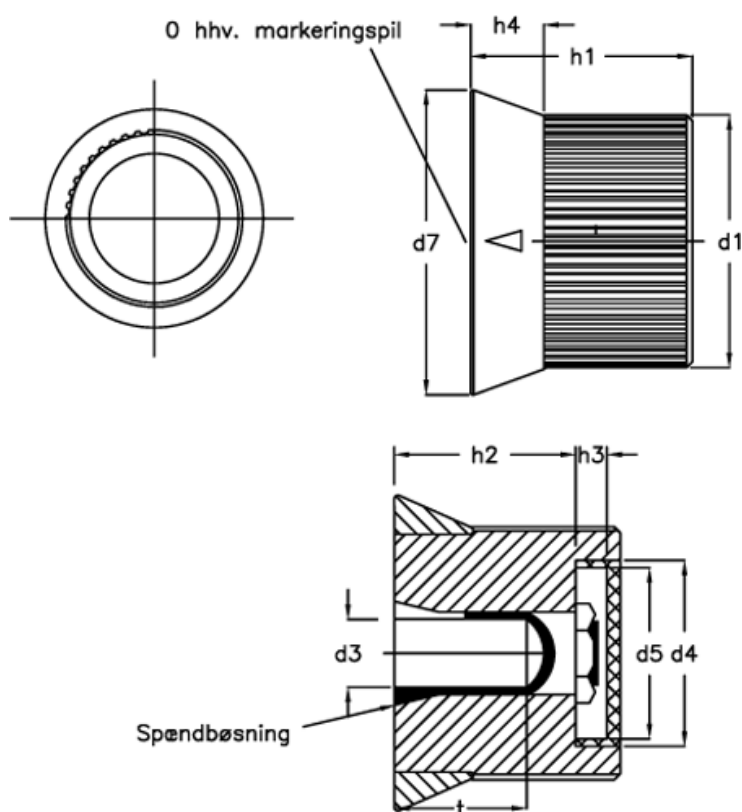

Article number: 20621155

Description: E+G Control knob
GN 726.2-27-Z6-A-2

Measures

d1 = 27

d3 = Z6

d4 = 20

d5 = 18

d7 = 33.5

h1 = 26

h2 = 20

h3 = 4.3

h4 = 9

t min = 14